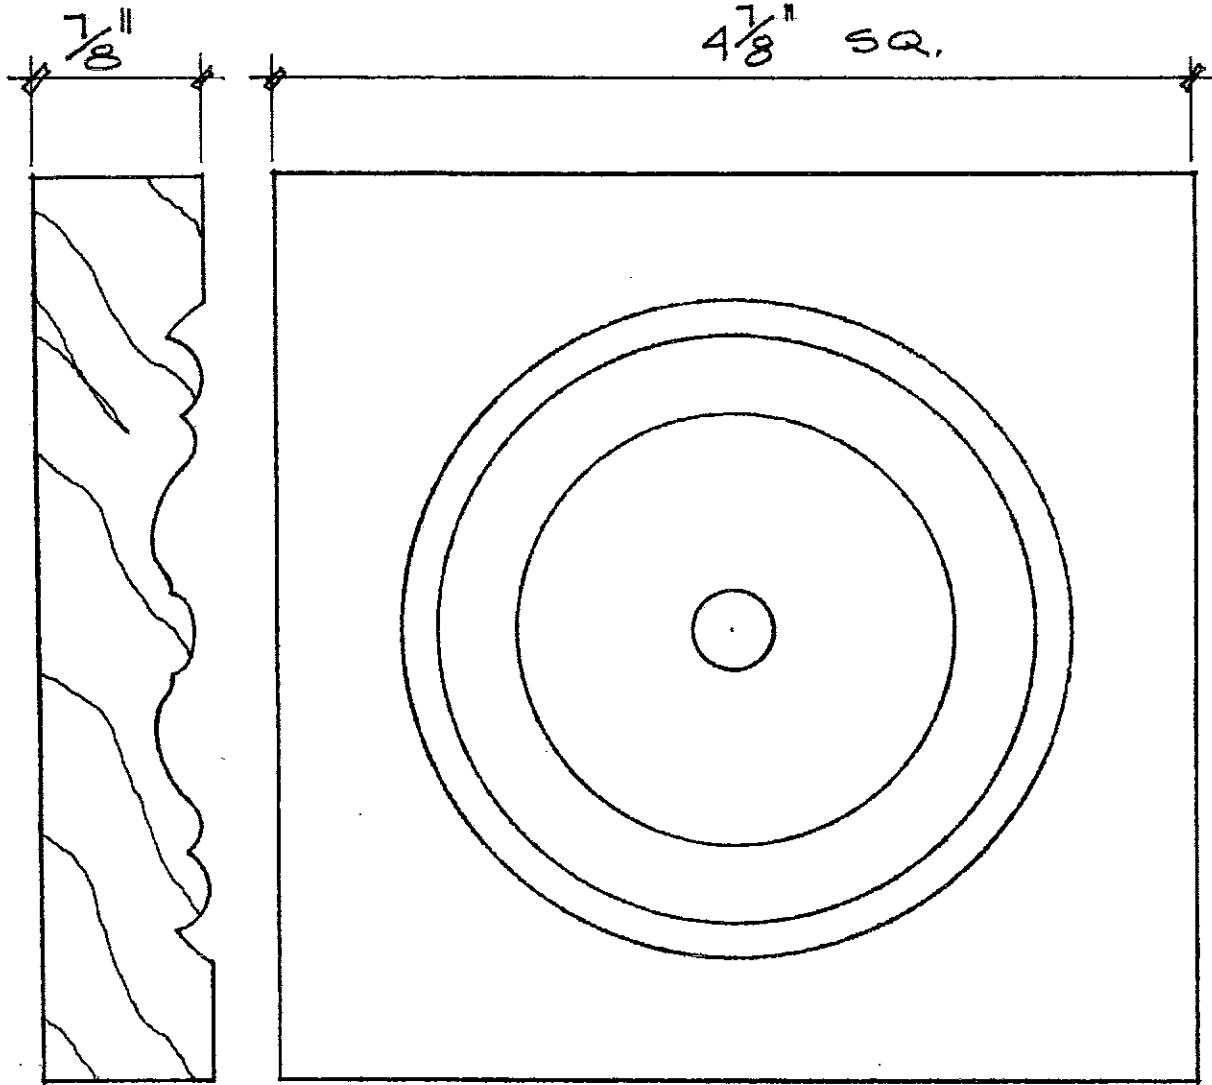

~ CORNERBLOCKS ~

CB-1
7/8" THICKNESS
4 7/8" SQUARE

BLUMER & STANTON, INC.
5112 GEORGIA AVENUE • WEST PALM BEACH, FLORIDA 33405
PHONE (561) 585-2525 • TOLL FREE (800) 330-2526 • FAX (561) 585-2709
INTERNET: WWW.BLUMERANDSTANTON.COM • EMAIL: INFO@BLUMERANDSTANTON.COM