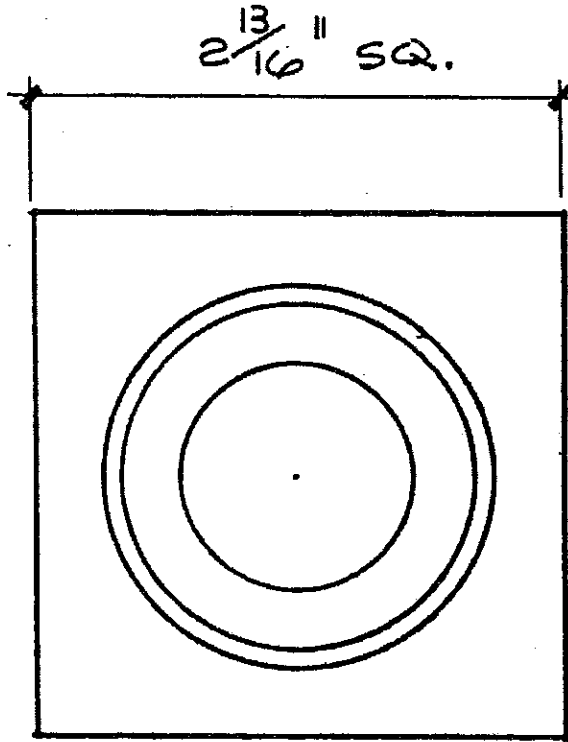

~ CORNERBLOCKS ~

CB-5
3/4" THICKNESS
2 13/16" SQUARE

BLUMER & STANTON, INC.
5112 GEORGIA AVENUE • WEST PALM BEACH, FLORIDA 33405
PHONE (561) 585-2525 • TOLL FREE (800) 330-2526 • FAX (561) 585-2709
INTERNET: WWW.BLUMERANDSTANTON.COM • EMAIL: INFO@BLUMERANDSTANTON.COM