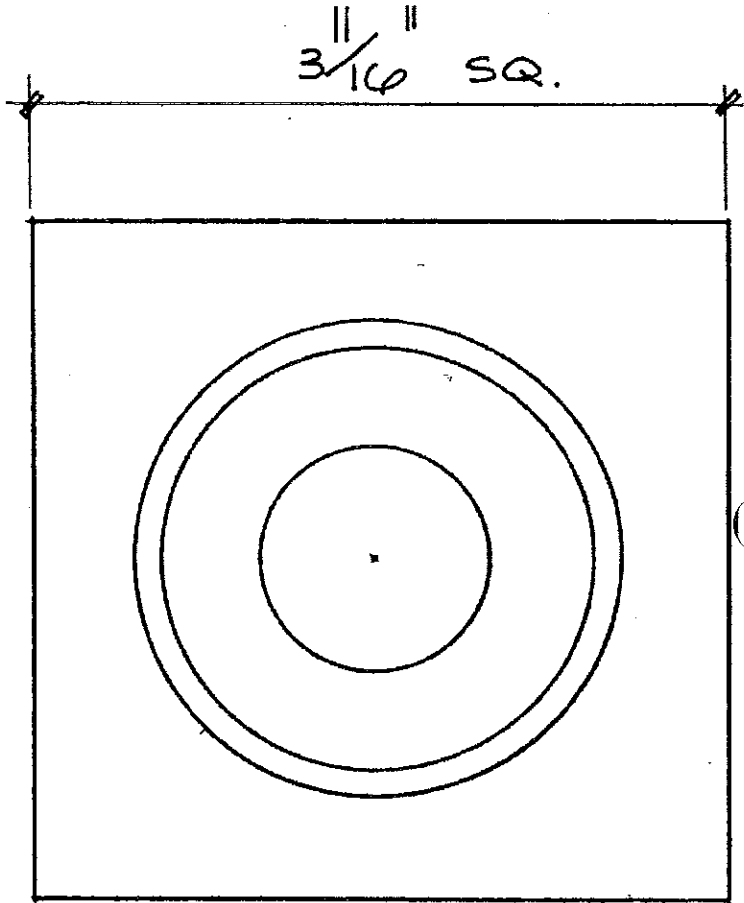

~ CORNERBLOCKS ~

CB-15
7/8" THICKNESS
3 11/16" SQUARE

BLUMER & STANTON, INC.
5112 GEORGIA AVENUE • WEST PALM BEACH, FLORIDA 33405
PHONE (561) 585-2525 • TOLL FREE (800) 330-2526 • FAX (561) 585-2709
INTERNET: WWW.BLUMERANDSTANTON.COM • EMAIL: INFO@BLUMERANDSTANTON.COM