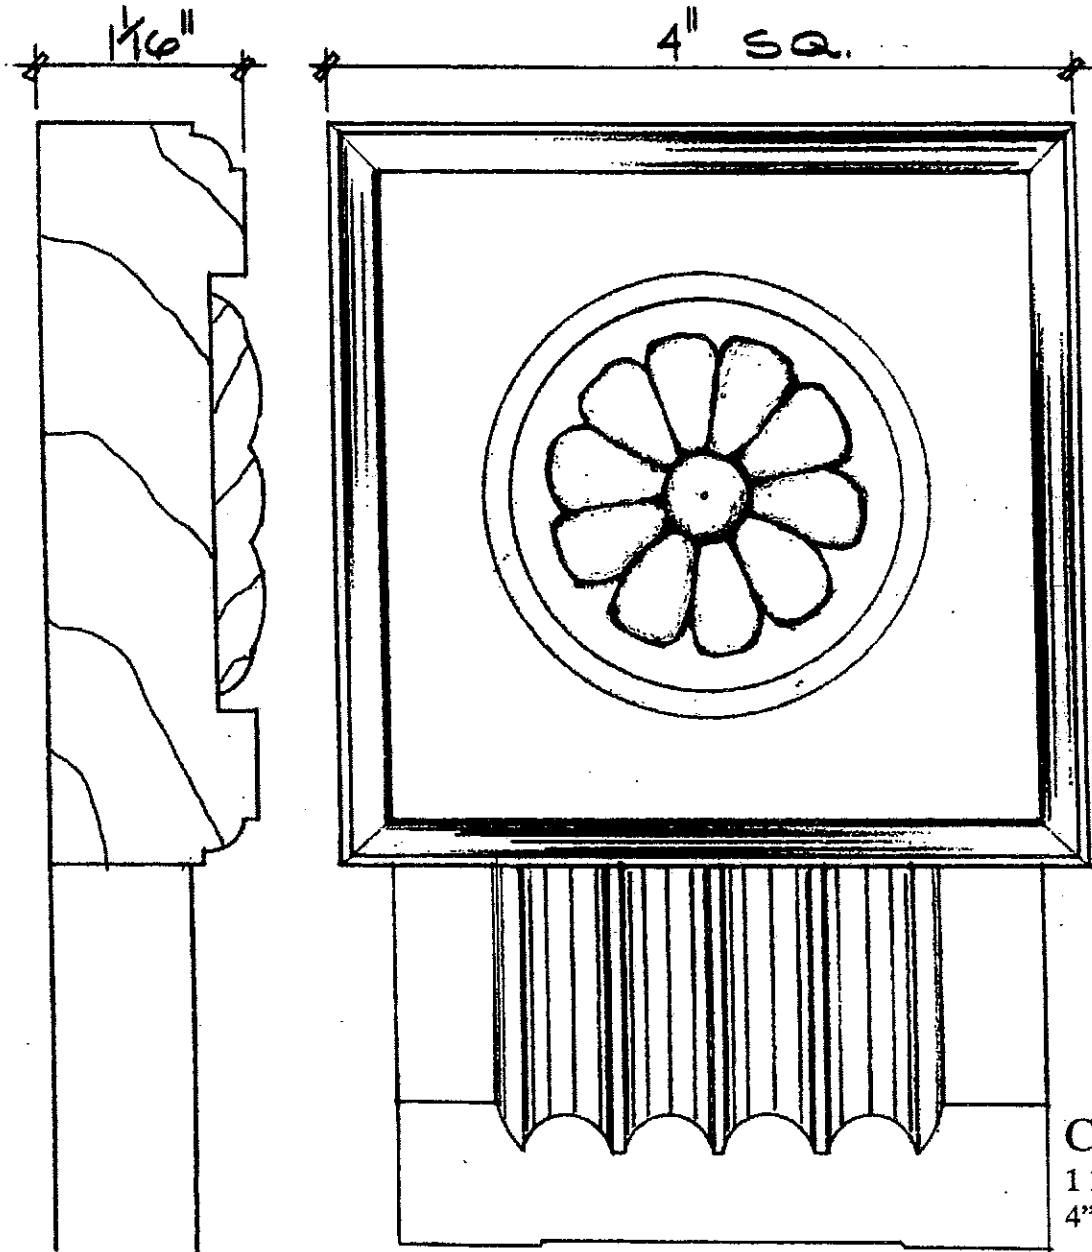

~ CORNERBLOCKS ~

CB-4BE
1 1/16" THICKNESS
4" SQUARE

BLUMER & STANTON, INC.
5112 GEORGIA AVENUE • WEST PALM BEACH, FLORIDA 33405
PHONE (561) 585-2525 • TOLL FREE (800) 330-2526 • FAX (561) 585-2709
INTERNET: WWW.BLUMERANDSTANTON.COM • EMAIL: INFO@BLUMERANDSTANTON.COM