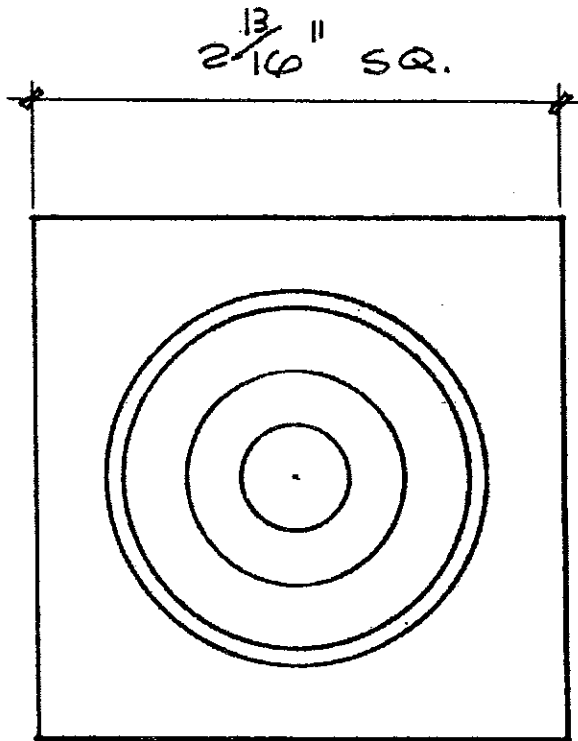

~ CORNERBLOCKS ~

CB-13

3/4" THICKNESS

2 13/16" SQUARE

BLUMER & STANTON, INC.
5112 GEORGIA AVENUE • WEST PALM BEACH, FLORIDA 33405
PHONE (561) 585-2525 • TOLL FREE (800) 330-2526 • FAX (561) 585-2709
INTERNET: WWW.BLUMERANDSTANTON.COM • EMAIL: INFO@BLUMERANDSTANTON.COM