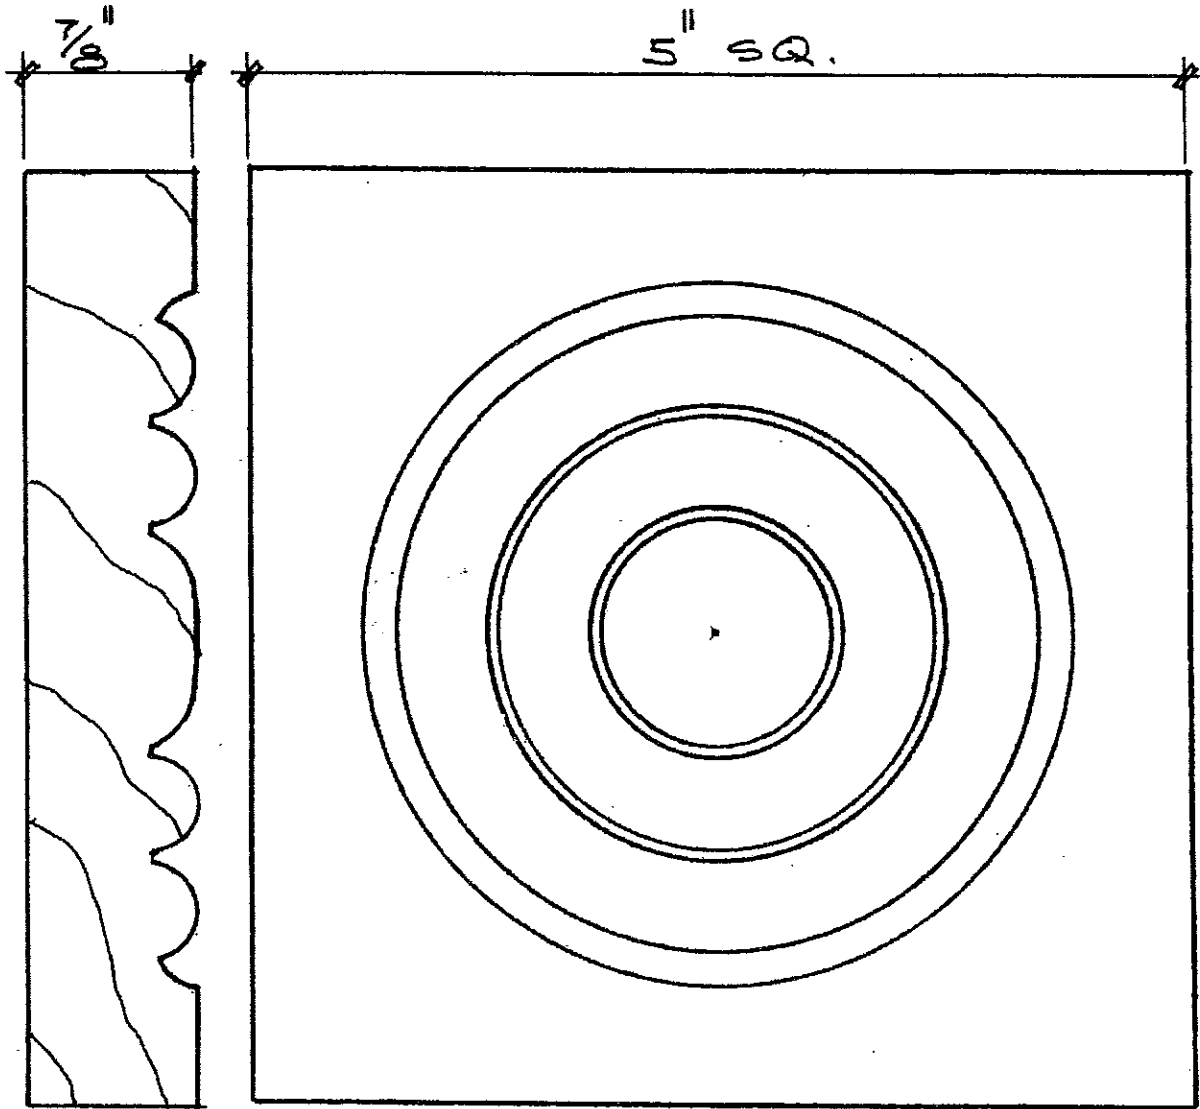

~ CORNERBLOCKS ~

CB-15A
7/8" THICKNESS
5" SQUARE

BLUMER & STANTON, INC.
5112 GEORGIA AVENUE • WEST PALM BEACH, FLORIDA 33405
PHONE (561) 585-2525 • TOLL FREE (800) 330-2526 • FAX (561) 585-2709
INTERNET: WWW.BLUMERANDSTANTON.COM • EMAIL: INFO@BLUMERANDSTANTON.COM