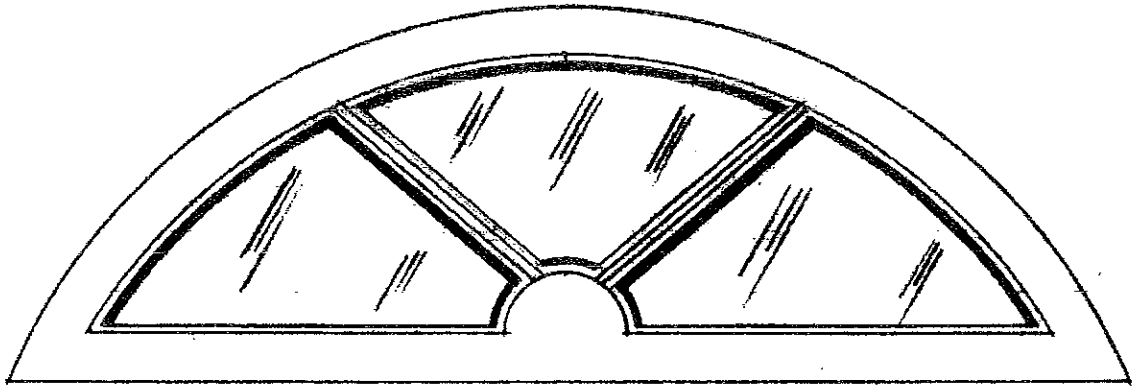

CIRCLE HEAD LOUVER TRANSOM

CIRCLE HEAD MULTI-LITE TRANSOM

BLUMER & STANTON, INC.
5112 GEORGIA AVENUE • WEST PALM BEACH, FLORIDA 33405
PHONE (561) 585-2525 • TOLL FREE (800) 330-2526 • FAX (561) 585-2709
INTERNET: WWW.BLUMERANDSTANTON.COM • EMAIL: INFO@BLUMERANDSTANTON.COM