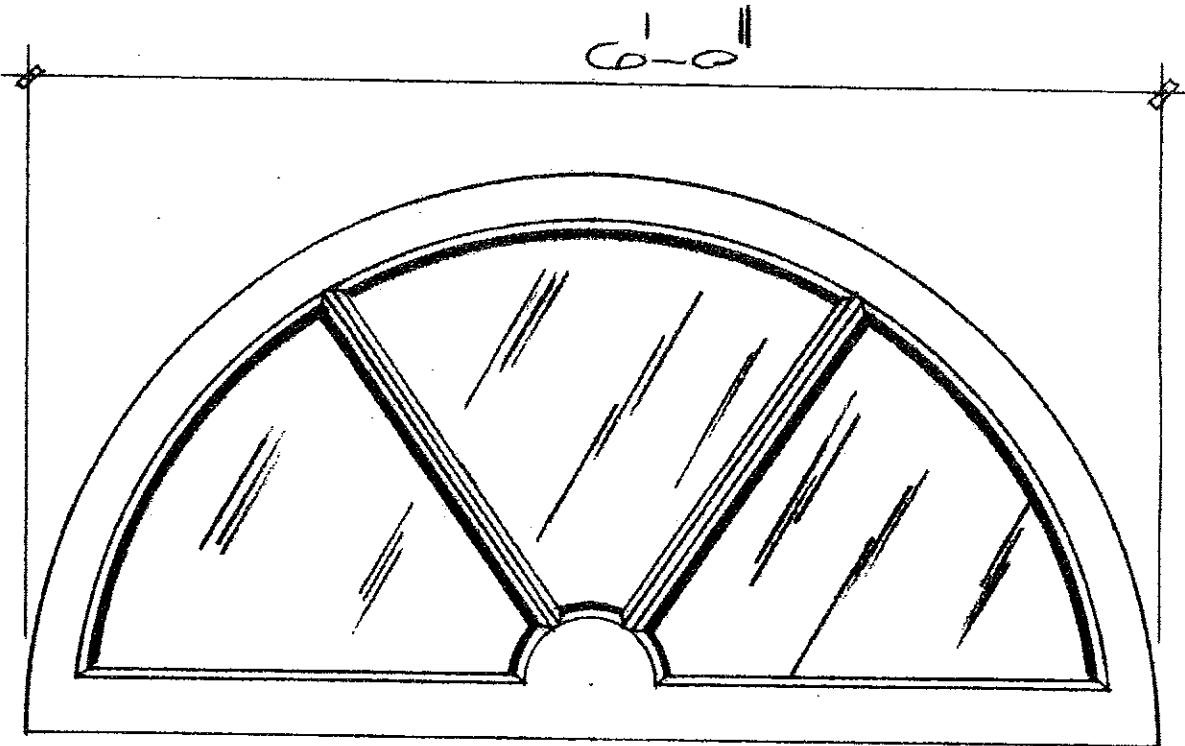

CIRCLE HEAD LOUVER TRANSOM

CIRCLE HEAD MULTI-LITE TRANSOM

BLUMER & STANTON, INC.
5112 GEORGIA AVENUE • WEST PALM BEACH, FLORIDA 33405
PHONE (561) 585-2525 • TOLL FREE (800) 330-2526 • FAX (561) 585-2709
INTERNET: WWW.BLUMERANDSTANTON.COM • EMAIL: INFO@BLUMERANDSTANTON.COM