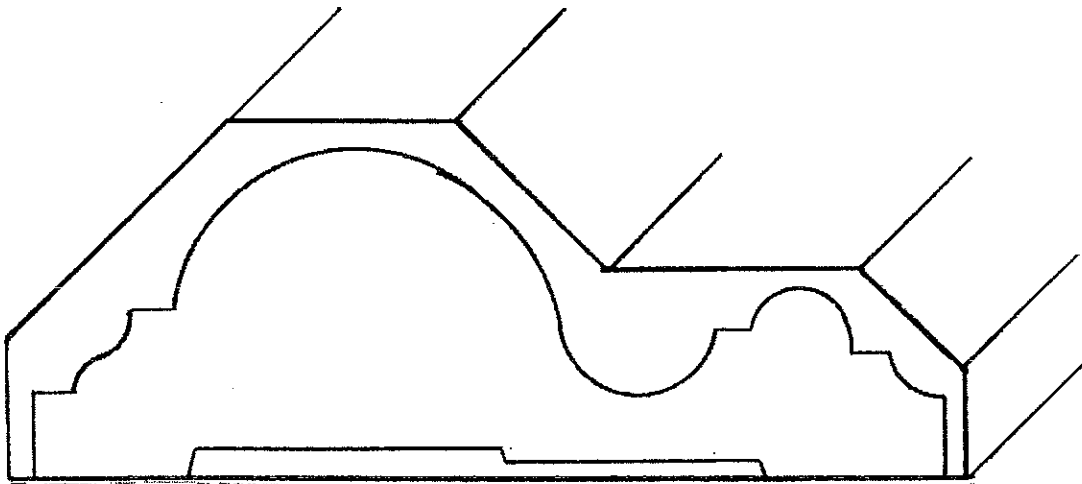

B&S M-74 (1 3/4" x 4 13/16")

**B&S M-74 PLINTH
(1 7/8" x 5")**

BLUMER & STANTON, INC.
5112 GEORGIA AVENUE • WEST PALM BEACH, FLORIDA 33405
PHONE (561) 585-2525 • TOLL FREE (800) 330-2526 • FAX (561) 585-2709
INTERNET: WWW.BLUMERANDSTANTON.COM • EMAIL: INFO@BLUMERANDSTANTON.COM